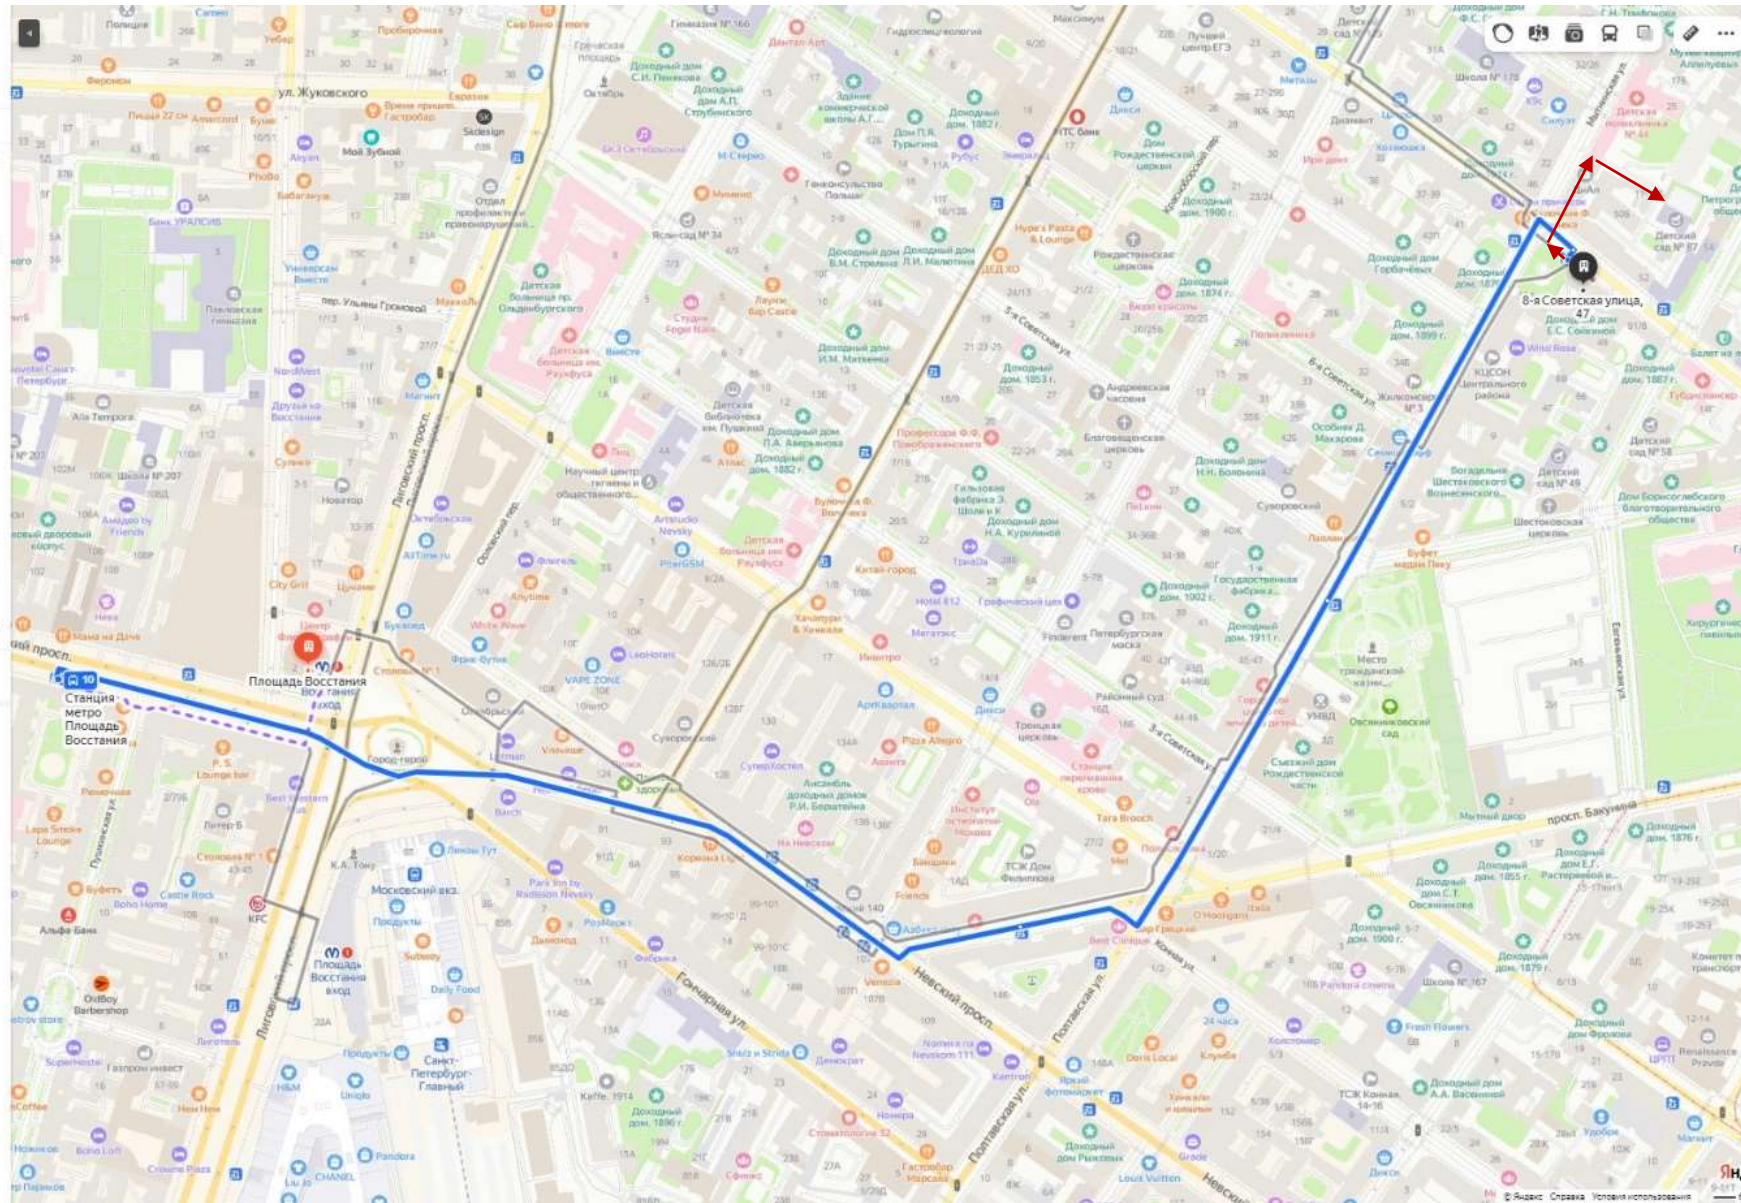

Информация о маршруте движения к объекту на общественном транспорте

Площадка № 1 по адресу: 191144 СПб ул. Кирилловская д.12 литера А (вход с ул. Мытнинская, дом 25)

Способ 1.

← Искать вдоль маршрута 🔍

Подробный маршрут

20 мин Прибытие в 15:29

- **Площадь Восстания** 15:09
- 4 мин Пройти 296 м
- **Станция метро Площадь Восстания**
Подождать 10 мин
- 10 **Троллейбус**
В направлении: «Новгородская улица»
Показать расписание
- Ещё 3 остановки ▾
- Суворовский проспект / Невский проспект
Проект Бакунина
- 5-я Советская улица
- **Мытнинская улица / 8-я Советская улица**
- 1 мин Пройти 30 м
- **8-я Советская улица, 47** 15:29

В соответствии со стрелками → перейти 8-ю Советскую улицу, пройти по ул. Мытнинской до дома № 25 и повернуть направо под арку и следовать до здания образовательного учреждения.

← Искать длину маршрута

Подробный маршрут

13 мин Прибытие в 10:23

- Станция метро Площадь Александра Невского-1 15:53
- Пройти 100 м
- Станция метро Площадь Александра Невского Подождать 6 мин
- Автобус: 1600
- В направлении: «Станция метро Чернышевская»
- Показать расписание
- Еще варианты
- Автобусы 1600 1600
- Еще 3 остановки
- Удлинновская улица
- Линная улица
- Простект Вакulina
- Мытнинская улица
- Пройти 7 м
- 8-я Советская улица, 54 10:05