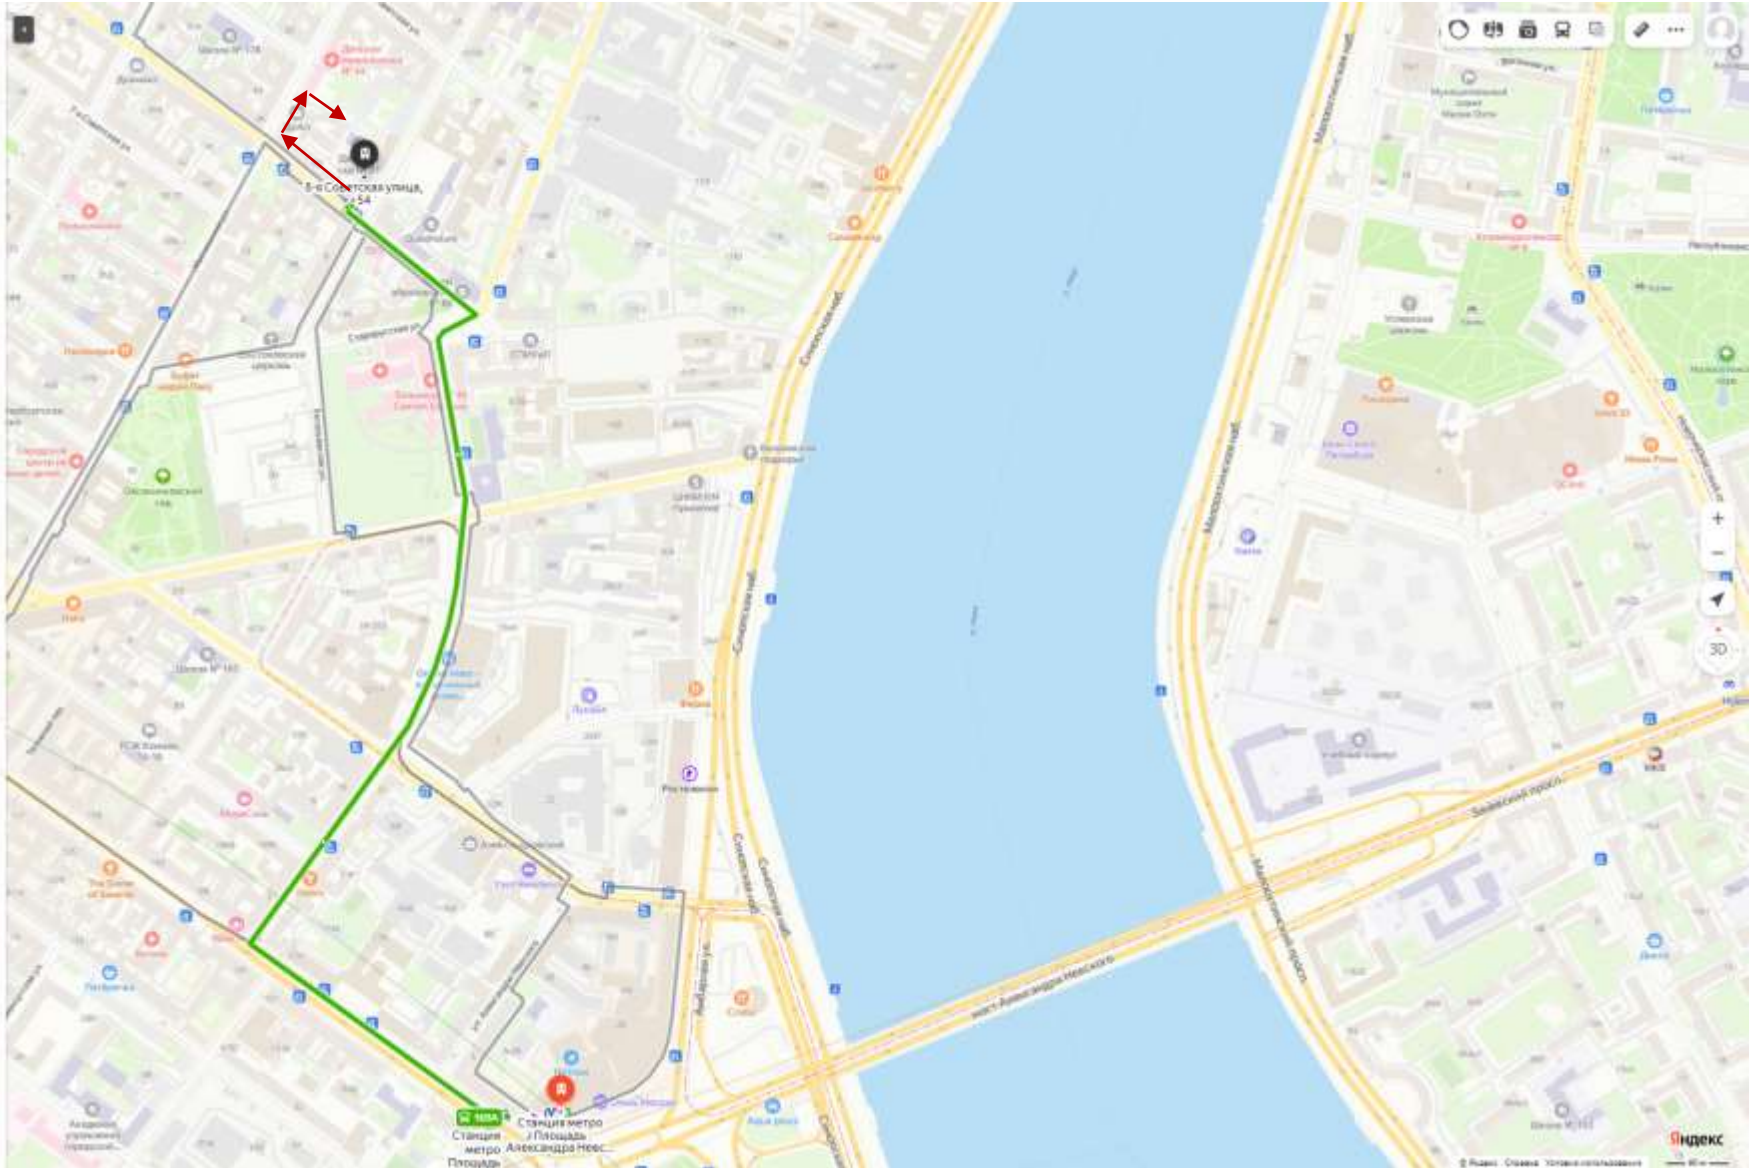

Информация о маршруте движения к объекту на общественном транспорте

Площадка № 1 по адресу: 191144 СПб ул. Кирилловская д.12 литера А (вход с ул. Мытнинская, дом 25)

Способ 1.

← Искать вдоль маршрута 🔍

Подробный маршрут

20 мин Прибытие в 15:29

- **Площадь Восстания** 15:09
- 4 мин Пройти 296 м
- **Станция метро Площадь Восстания**
Подождать 10 мин
- 10 **Троллейбус**
В направлении: «Новгородская улица»
Показать расписание
- Ещё 3 остановки ▾
- Суворовский проспект / Невский проспект
Проект Бакунина
- 5-я Советская улица
- **Мытнинская улица / 8-я Советская улица**
- 1 мин Пройти 30 м
- **8-я Советская улица, 47** 15:29

В соответствии со стрелками → перейти 8-ю Советскую улицу, пройти по ул. Мытнинской до дома № 25 и повернуть направо под арку и следовать до здания образовательного учреждения.

← Искать длину маршрута

Подробный маршрут

13 мин Прибытие в 10:23

- Станция метро Площадь Александра Невского-1 15:53
- Пройти 100 м
- Станция метро Площадь Александра Невского Подождать 6 мин
- Автобус: 1600
- В направлении: «Станция метро Чернышевская»
- Показать расписание
- Еще варианты
- Автобусы 1600 1600
- Еще 3 остановки
- Удлинновская улица
- Линная улица
- Простект Вакulina
- Мытнинская улица
- Пройти 7 м
- 8-я Советская улица, 54 10:05